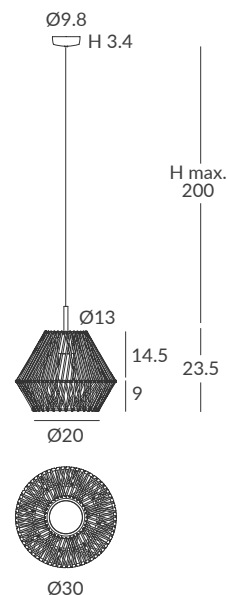

BIMBA REF. 30801/60

SUSPENSION / COLGANTE
IP20

MATERIAL

Metal and recycled cord / Metal y cuerda reciclada

FINISHES / ACABADOS

Canopy / Florón: Matt black / Negro mate

Cable: Black / Negro

Metal structure / Estructura metal: Black / Negra

Cord / Cuerda: Choose one or two colors (See color chart) / Elegir uno o dos colores (Ver carta de colores)

INSTALLATION / INSTALACIÓN

1 x E27 LED max. 15W Ø9,5cm

© dim Casambi