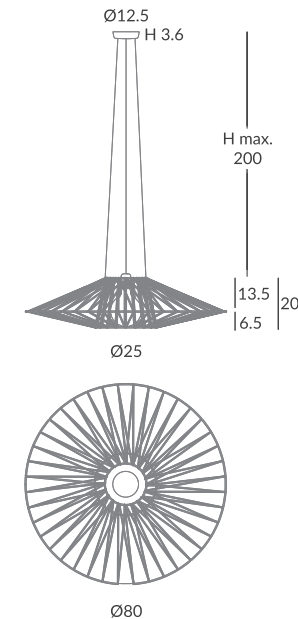

BIMBA REF. 30801/80

SUSPENSION / COLGANTE
IP20

MATERIAL

Metal and recycled cord / Metal y cuerda reciclada

FINISHES / ACABADOS

Canopy / Florón: Matt black / Negro mate

Cable: Black / Negro

Metal structure / Estructura metal: Black / Negra

Cord / Cuerda: Choose one or two colors (See color chart) / Elegir uno o dos colores (Ver carta de colores)

INSTALLATION / INSTALACIÓN

1 x E27 LED max. 20W Ø12cm

© dim Casambi