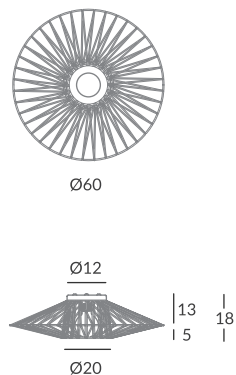

BIMBA REF. 30000/60

WALL LAMP / APLIQUE
IP20

MATERIAL

Metal and recycled cord / Metal y cuerda reciclada

FINISHES / ACABADOS

Base: Matt black / Negro mate

Metal structure / Estructura metal: Black / Negra

Cord / Cuerda: Choose one or two colors (See color chart) / Elegir uno o dos colores (Ver carta de colores)

INSTALLATION / INSTALACIÓN

1 x E27 LED max. 15W Ø9,5cm

© dim Casambi