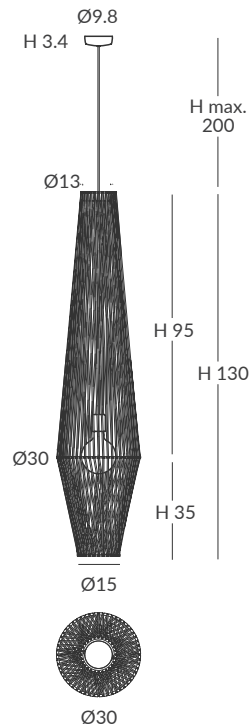

BIMBA REF. 30860/30

SUSPENSION / COLGANTE
IP20

MATERIAL

Metal and recycled cord / Metal y cuerda reciclada

FINISHES / ACABADOS

Canopy / Florón: Matt black / Negro mate

Cable: Black / Negro

Metal structure / Estructura metal: Black / Negra

Cord / Cuerda: Choose one or two colors (See color chart) / Elegir uno o dos colores (Ver carta de colores)

INSTALLATION / INSTALACIÓN

1 x E27 LED max. 15W Ø12cm

© dim Casambi