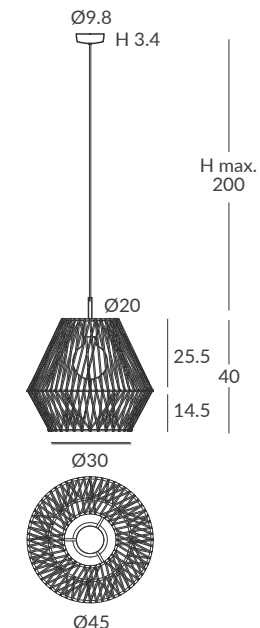

BIMBA REF. 30801/80

SUSPENSION / COLGANTE
IP20

MATERIAL

Metal and recycled cord / Metal y cuerda reciclada

FINISHES / ACABADOS

Canopy / Florón: Matt black / Negro mate

Cable: Black / Negro

Metal structure / Estructura metal: Black / Negra

Cord / Cuerda: Choose one or two colors (See color chart) / Elegir uno o dos colores (Ver carta de colores)

INSTALLATION / INSTALACIÓN

1 x E27 LED max. 20W Ø12cm

© dim Casambi