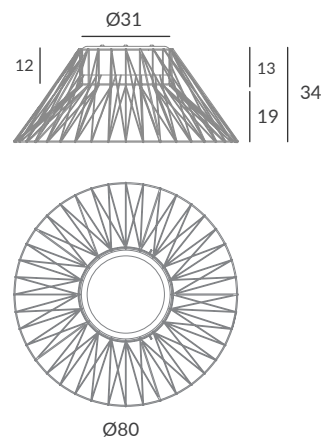

BIMBA REF. 30200/80