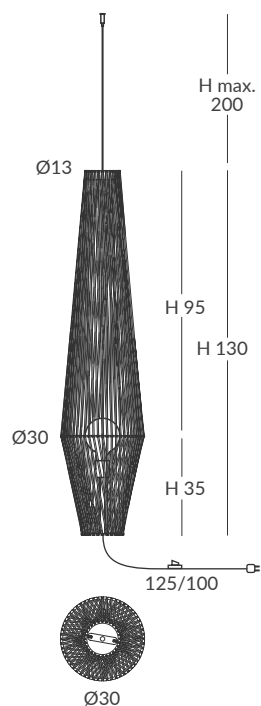

BIMBA REF. 30060/30

SUSPENSION / COLGANTE
IP20

MATERIAL

Metal and recycled cord / Metal y cuerda reciclada

FINISHES / ACABADOS

Tensor: Chrome / Cromo

Cable: Steel / Acero

Metal structure / Estructura metal: Black / Negra

Cable and switch / Cable e interruptor: Black / Negro

Cord / Cuerda: Choose one or two colors (See color chart) / Elegir uno o dos colores (Ver carta de colores)

INSTALLATION / INSTALACIÓN

1 x E27 LED max. 15W Ø12cm

© dim Casambi