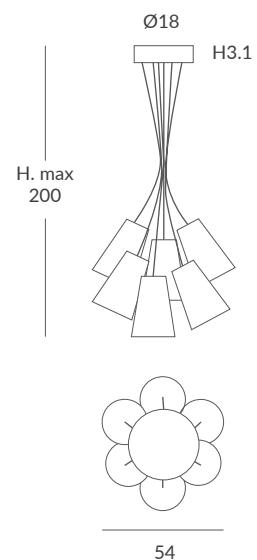

Conjunto en forma de ramillete formado por 4 ó 6 pantallas de cuerda del modelo DRUM-ECO Ø18 (otros modelos de pantallas consultar), con el que se pueden combinar colores a criterio del usuario. Un original ramo en el que cada una de sus flores tiene luz propia.

Canopy / Florón:

Matt black o matt white / Negro mate o blanco mate

Cable:

Transparent / Transparente

*Lampshade structure / Estructura pantalla:

Black / Negra

Cord / Cuerda:

See color chart / Ver carta de colores

INSTALLATION / INSTALACIÓN

4 x E27 LED max. 15W Ø6cm

© dim Casambi

* White structure for white cord / Estructura blanca para cuerda blanca

BOUQUET
REF. POP-BQ/6

SUSPENSION / COLGANTE
IP20

MATERIAL

Metal and recycled cord / Metal y cuerda reciclada

See color chart / Ver carta de colores

INSTALLATION / INSTALACIÓN

6 x E27 LED max. 15W Ø6cm

© dim Casambi

Color chart

Recycled cord standard colours (indoors & outdoors use)
Colores estándar de cuerda reciclada (uso interior y exterior)