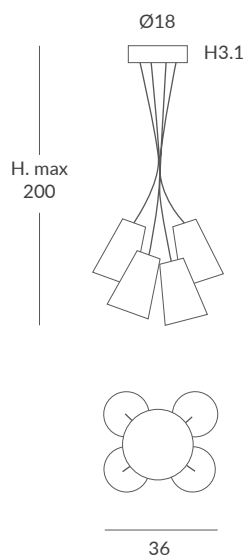

BOUQUET
REF. POP-BQ/4

SUSPENSION / COLGANTE
IP20

MATERIAL

Metal and recycled cord / Metal y cuerda reciclada

FINISHES / ACABADOS

Canopy / Florón:

Matt black o matt white / Negro mate o blanco mate

Cable:

Transparent / Transparente

*Lampshade structure / Estructura pantalla:

Black / Negra

Cord / Cuerda:

See color chart / Ver carta de colores

INSTALLATION / INSTALACIÓN

4 x E27 LED max. 15W Ø6cm

© dim Casambi

* White structure for white cord / Estructura blanca para cuerda blanca