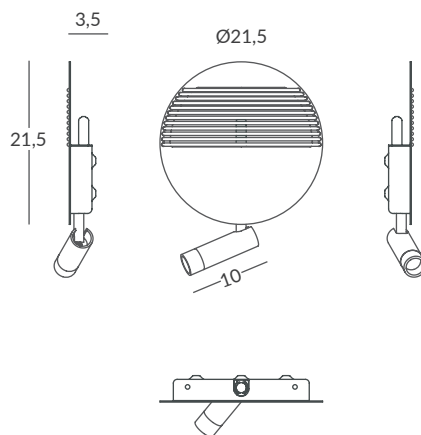

DIAL
REF. 31950

DIAL
REF. 31951

WALL LAMP / APLIQUE
IP20

MATERIAL

Metal and recycled cord / Metal y cuerda reciclada

FINISHES / ACABADOS

Metal body / Cuerpo metálico:

Matt black or matt white / Negro mate o blanco mate