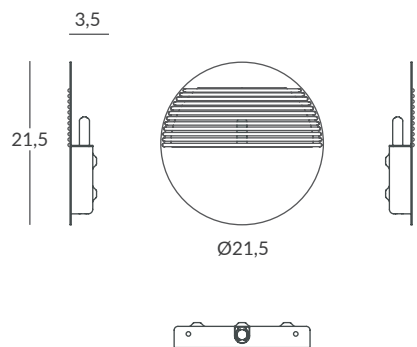

DIAL
REF. 31950

DIAL
REF. 31951

WALL LAMP / APLIQUE
IP20

MATERIAL

Metal and recycled cord / Metal y cuerda reciclada

FINISHES / ACABADOS

Metal body / Cuerpo metálico:

Matt black or matt white / Negro mate o blanco mate