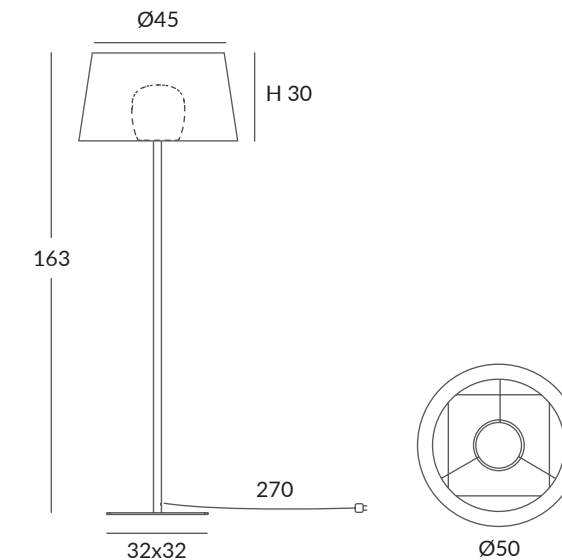

INSTALLATION / INSTALACIÓN

1 x E27 LED max. 20W Ø12cm

DRUM
REF. ODIP24900/22

WALL LAMP / APLIQUE
IP20
MATERIAL

Metal and recycled cord /
Metal y cuerda reciclada

FINISHES / ACABADOS

Rod and base /Tija y base:

INSTALLATION / INSTALACIÓN

1 x E27 LED max. 20W Ø12cm

DRUM
REF. ODIP24004

FLOOR LAMP / PIE
IP20
MATERIAL

Metal and recycled cord / Metal y cuerda reciclada

FINISHES / ACABADOS

Lampshade structure / Estructura pantalla: