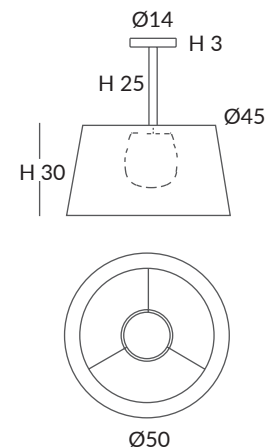

DRUM
REF. ODIP24000/S50

CEILING LAMP / PLAFÓN
IP20

MATERIAL

Metal and recycled cord /
Metal y cuerda reciclada

FINISHES / ACABADOS

Rod and base /Tija y base:

Matt black or white / Negro mate o blanco

*Lampshade structure / Estructura pantalla:

Black / Negra

Cord/Cuerda:

See color chart / Ver carta de colores

Polyethylene diffuser/Difusor polietileno:

Matt opal / Opal mate

INSTALLATION / INSTALACIÓN

1 x E27 LED max. 20W Ø12cm