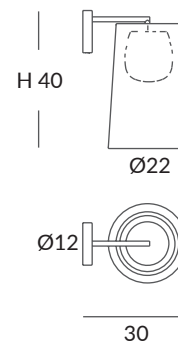

INSTALLATION / INSTALACIÓN

1 x E27 LED max. 20W Ø12cm

DRUM
REF. ODIP24900/22

WALL LAMP / APLIQUE
IP20
MATERIAL

Metal and recycled cord /
Metal y cuerda reciclada

FINISHES / ACABADOS

Rod and base /Tija y base: