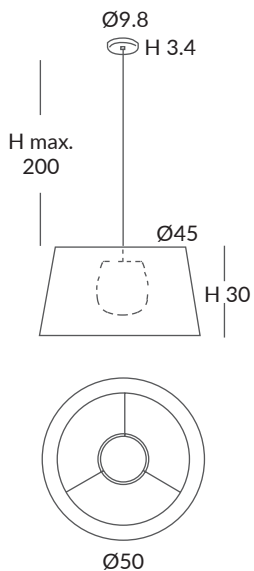

DRUM
REF. ODIP24800/S50

SUSPENSION / COLGANTE
IP66

MATERIAL

Metal and recycled cord / Metal y cuerda reciclada

FINISHES / ACABADOS

Canopy / Florón:

Matt black or white / Negro mate o blanco

Cable:

Black neoprene / Neopreno negro

*Lampshade structure / Estructura pantalla:

Black / Negra

Cord/Cuerda:

See color chart / Ver carta de colores

Polyethylene diffuser/Difusor polietileno:

Matt opal / Opal mate

INSTALLATION / INSTALACIÓN

1 x E27 LED max. 15W Ø6cm