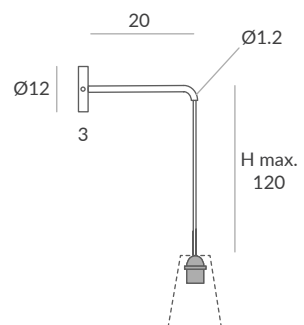

KIT POP-UP
REF. KIT/APL200