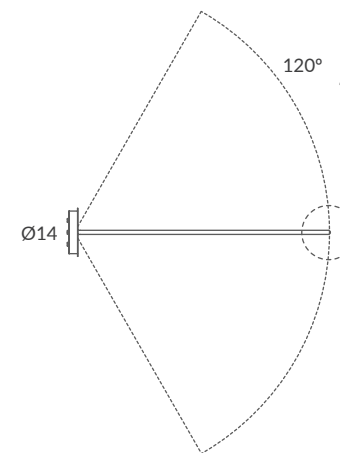

KIT POP-UP
REF. KIT/APL800

(Mobile arm / brazo móvil)

WALL LAMP / APLIQUE

IP20

MATERIAL

Metal

FINISHES / ACABADOS

Base and arm / Base y flexo:

Matt black or matt white / Negro mate o blanco mate

INSTALLATION / INSTALACIÓN

1xE27 LED max. 15W Ø6cm

© dim Casambi