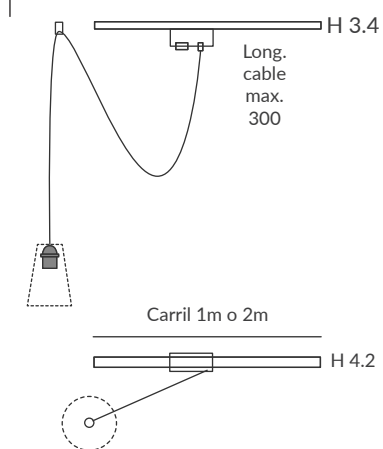

POP-UP/1C

SUSPENSION / COLGANTE
IP20

MATERIAL
Metal

FINISHES / ACABADOS
Canopy and cable / Florón y cable:
Black or white / Negro o blanco

INSTALLATION / INSTALACIÓN
1-6 x E27 LED max. 15W Ø6cm

© dim Casambi

TRACK SUSPENSION / COLGANTE CARRIL
IP20

MATERIAL
Metal

FINISHES / ACABADOS
Track / Carril: Black or white / Negro o blanco

INSTALLATION / INSTALACIÓN
1 x E27 LED max. 15W Ø6cm

© dim Casambi