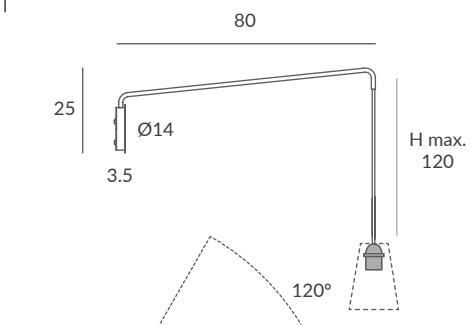

KIT POP-UP
REF. KIT/APL800

(Mobile arm / brazo móvil)

WALL LAMP / APLIQUE

IP20

MATERIAL

Metal

FINISHES / ACABADOS

Base and arm / Base y flexo:

Matt black or matt white / Negro mate o blanco mate

INSTALLATION / INSTALACIÓN

1xE27 LED max. 15W Ø6cm

© dim Casambi