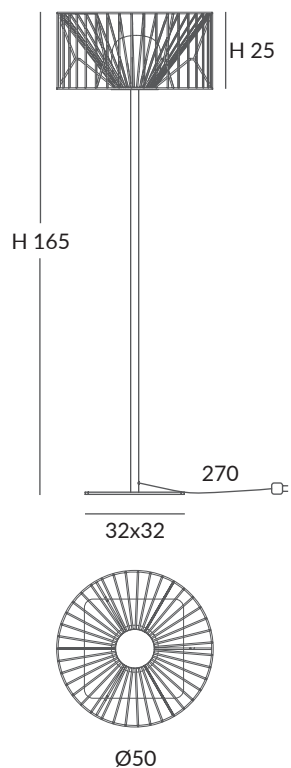

MARIOLA
REF. ODIP31004

FLOOR LAMP / PIE
IP20

MATERIAL

Metal and recycled cord / Metal y cuerda reciclada

FINISHES / ACABADOS

Lampshade structure / Estructura pantalla: Sand or white / Arena o blanco
Leg/Pie: Granulated black or granulated white / Negro o blanco texturados
Cable and plug (without switch)/Cable y clavija (sin interruptor): Black / Negro
Cord/Cuerda: See color chart / Ver carta de colores
Polyethylene diffuser/Difusor polietileno: Matt opal / Opal mate

INSTALLATION / INSTALACIÓN

1 x E27 LED max. 15W Ø6cm