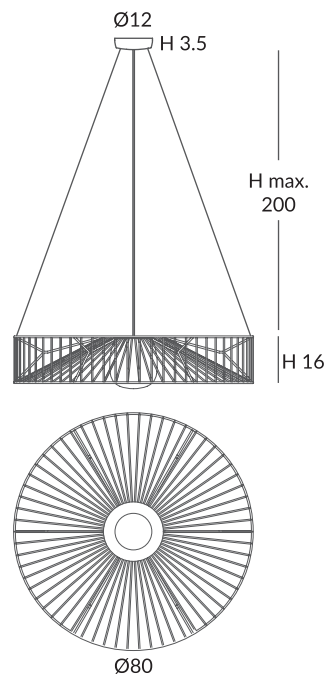

MARIOLA
REF. ODIP31800/80