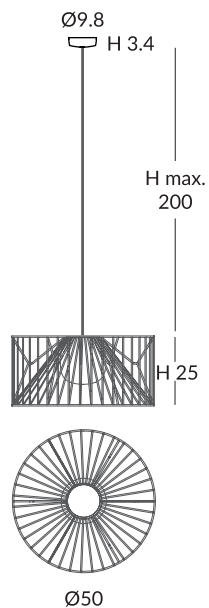

MARIOLA
REF. ODIP31800/S50