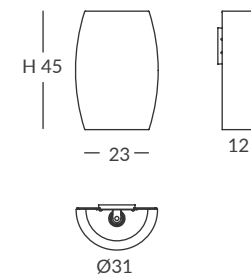

POMA
REF. 29930 | OD29930

WALL LAMP / APLIQUE IP20

MATERIAL

Metal and recycled cord / Metal y cuerda reciclada

FINISHES / ACABADOS

Lampshade structure and base / Estructura pantalla y base:

Black or white (depends on the cord) / Negra o blanca (según cuerda)

Cord / Cuerda:

See color chart / Ver carta de colores

INSTALLATION / INSTALACIÓN

1 x E27 LED max. 15W Ø6cm

© dim Casambi