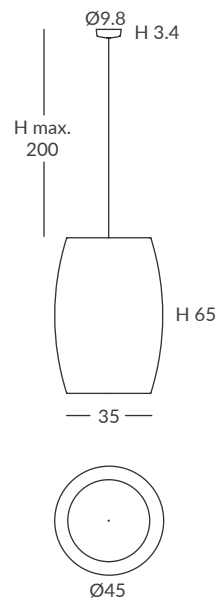

POMA
REF. 29830/45 | OD29830/45