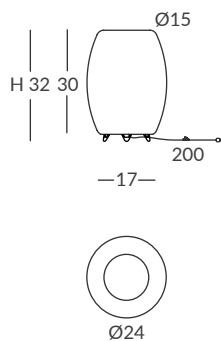

POMA
REF. 29031 | OD29031

TABLE LAMP / SOBREMESA
IP20

MATERIAL

Metal and recycled cord / Metal y cuerda reciclada

FINISHES / ACABADOS

Lampshade structure and base / Estructura pantalla y base:

Black or white granulated / Negro o blanco texturados

*Cable and switch / Cable e interruptor: Transparent / Transparente

Cord / Cuerda: See color chart / Ver carta de colores

INSTALLATION / INSTALACIÓN

1 x E27 LED max. 20W Ø12cm

© dim Casambi