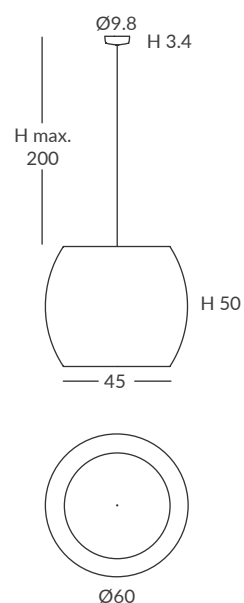

POMA
REF. 29830/60 | OD29830/60