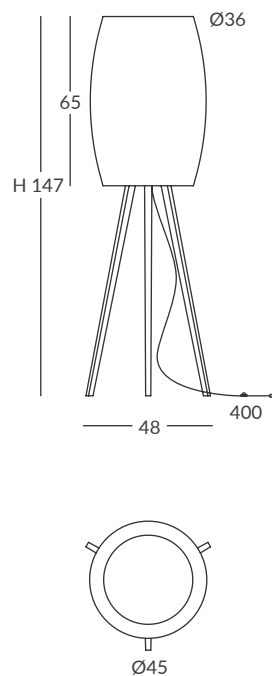

Cord/Cuerda: See color chart / Ver carta de colores

INSTALLATION / INSTALACIÓN

1 x E27 LED max. 20W Ø12cm

Structure finish according to colors / Acabado de la estructura según colores

White structure
Estructura blanca

*Cable and switch / Cable e interruptor: Transparent / Transparente

Cord / Cuerda: See color chart / Ver carta de colores

INSTALLATION / INSTALACIÓN

1 x E27 LED max. 20W Ø12cm

© dim Casambi

POMA
REF. 29032 | OD29032

Leg / Pie: Natural wood / Madera natural

*Cable and switch / Cable e interruptor: Transparent / Transparente

Cord / Cuerda: See color chart / Ver carta de colores

INSTALLATION / INSTALACIÓN

1 x E27 LED max. 20W Ø12cm

Cord / Cuerda:

See color chart / Ver carta de colores

INSTALLATION / INSTALACIÓN

1 x E27 LED max. 15W Ø6cm

© dim Casambi

Color chart

Recycled cord standard colours (indoors & outdoors use)
Colores estándar de cuerda reciclada (uso interior y exterior)