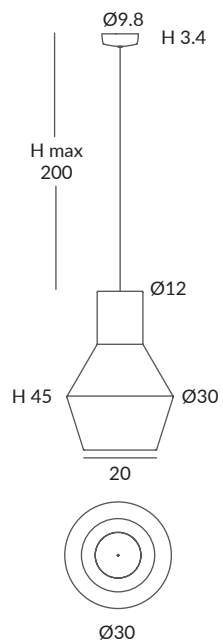

TINA

designed by
FERNANDO MARTÍNEZ

A model of handmade braided cord on a metallic structure, inspired in clay jars. The light is sieved through the two layers of cord, illuminating any type of space.

Modelo de cuerda trenzada artesanalmente sobre una estructura metálica, inspirado en cántaros de arcilla. La luz se tamiza a través de las dos capas de cordaje, iluminando cualquier tipo de espacio.

MADE WITH RECYCLED
MATERIALS

TINA REF. 29840/30

TINA REF. 29840/50

SUSPENSION / COLGANTE
IP20
MATERIAL

Metal and recycled cord / Metal y cuerda reciclada

FINISHES / ACABADOS

Canopy / Florón: Matt black o matt white / Negro mate o blanco mate

Cable: Black or white / Negro o blanco

*Lampshade structure / Estructura pantalla: Black/ Negra

Cord/Cuerda: See color chart / Ver carta de colores

INSTALLATION / INSTALACIÓN

1 x E27 LED max. 15W Ø6cm

© dim Casambi

Cable: Black or white / Negro o blanco

*Lampshade structure / Estructura pantalla: Black/ Negra

Cord/Cuerda: See color chart / Ver carta de colores

INSTALLATION / INSTALACIÓN

1 x E27 LED max. 20W Ø12cm

© dim Casambi