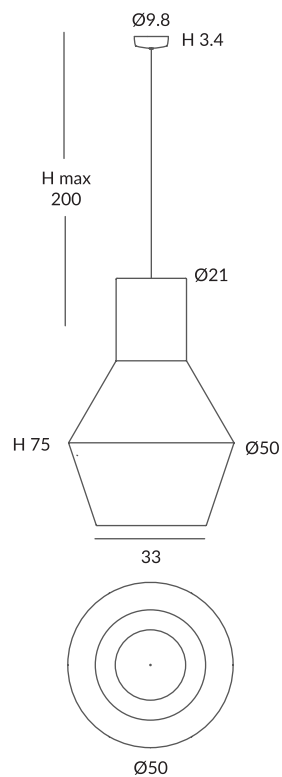

TINA

designed by
FERNANDO MARTÍNEZ

A model of handmade braided cord on a metallic structure, inspired in clay jars. The light is sieved through the two layers of cord, illuminating any type of space.

Modelo de cuerda trenzada artesanalmente sobre una estructura metálica, inspirado en cántaros de arcilla. La luz se tamiza a través de las dos capas de cordaje, iluminando cualquier tipo de espacio.

MADE WITH RECYCLED
MATERIALS

TINA REF. 29840/30

TINA REF. 29840/50

SUSPENSION / COLGANTE
IP20
MATERIAL

Metal and recycled cord / Metal y cuerda reciclada

FINISHES / ACABADOS

Canopy / Florón: Matt black o matt white / Negro mate o blanco mate

Cable: Black or white / Negro o blanco

*Lampshade structure / Estructura pantalla: Black/ Negra

Cord/Cuerda: See color chart / Ver carta de colores

INSTALLATION / INSTALACIÓN

1 x E27 LED max. 15W Ø6cm

© dim Casambi

Cable: Black or white / Negro o blanco

*Lampshade structure / Estructura pantalla: Black/ Negra

Cord/Cuerda: See color chart / Ver carta de colores

INSTALLATION / INSTALACIÓN

1 x E27 LED max. 20W Ø12cm

© dim Casambi