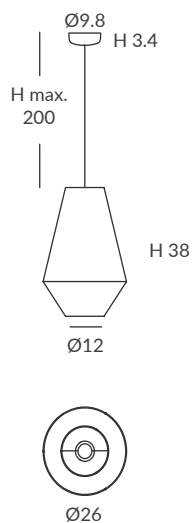

UKELELE
REF. 26860/26