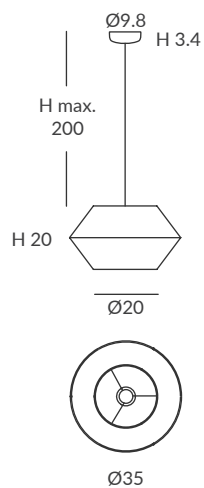

UKELELE
REF. 26860/35