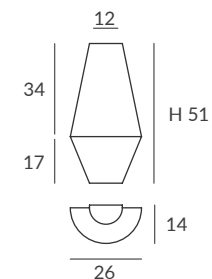

Cable and switch/ Cable e interruptor:

Transparent / Transparente

Cord/ Cuerda:

See color chart / Ver carta de colores

INSTALLATION / INSTALACIÓN

1 x E27 LED max. 20W Ø12cm

dim Casambi

UKELELE
REF. 26960