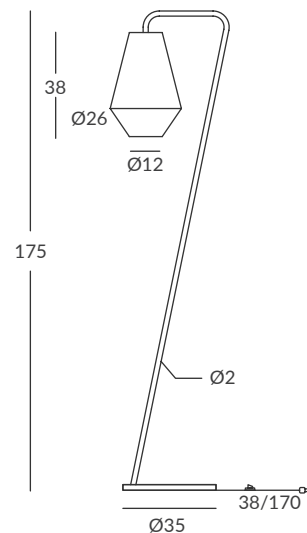

Cable and switch/ Cable e interruptor:

Transparent / Transparente

Cord/ Cuerda:

See color chart / Ver carta de colores

INSTALLATION / INSTALACIÓN

1 x E27 LED max. 15W Ø6cm

dim Casambi

UKELELE
REF. 26060