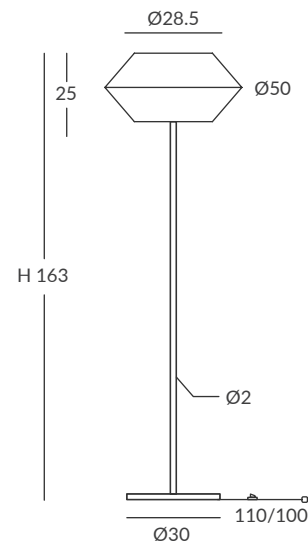

Cable and switch/ Cable e interruptor:

Transparent / Transparente

Cord/ Cuerda:

See color chart / Ver carta de colores

INSTALLATION / INSTALACIÓN

1 x E27 LED max. 15W Ø6cm

dim Casambi

UKELELE
REF. 26062