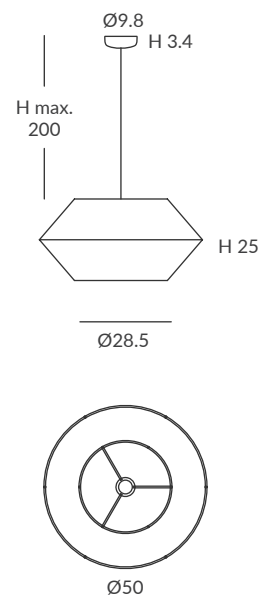

UKELELE
REF. 26860/50

SUSPENSION / COLGANTE
IP20

MATERIAL

Metal and recycled cord / Metal y cuerda reciclada

FINISHES / ACABADOS

Canopy / Florón: Matt black o matt white / Negro mate o blanco mate

Cable: Black or white / Negro o blanco

*Lampshade structure / Estructura pantalla: Black/ Negra

Cord/Cuerda: See color chart / Ver carta de colores

INSTALLATION / INSTALACIÓN

1 x E27 LED max. 15W Ø6cm

© dim Casambi

SUSPENSION / COLGANTE
IP20

MATERIAL

Metal, glass and recycled cord / Metal, cristal y cuerda reciclada

FINISHES / ACABADOS

Canopy / Florón: Matt black o matt white / Negro mate o blanco mate

Cable: Black or white / Negro o blanco

*Lampshade structure / Estructura pantalla: Black/ Negra

Cord/Cuerda: See color chart / Ver carta de colores

INSTALLATION / INSTALACIÓN

1 x E27 LED max. 20W Ø12cm

© dim Casambi