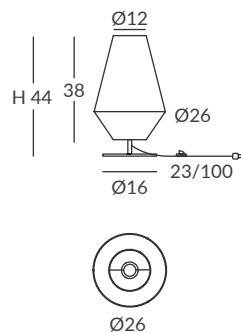

UKELELE
REF. 26061

TABLE LAMP / SOBREMESA
IP20

MATERIAL

Metal and recycled cord / Metal y cuerda reciclada

FINISHES / ACABADOS

Lampshade structure and base / Estructura pantalla y base:

Black or white granulated/ Negro o blanco texturados

Cable and switch/ Cable e interruptor:

Transparent / Transparente

Cord/ Cuerda:

See color chart / Ver carta de colores

INSTALLATION / INSTALACIÓN

1 x E27 LED max. 15W Ø6cm

dim Casambi